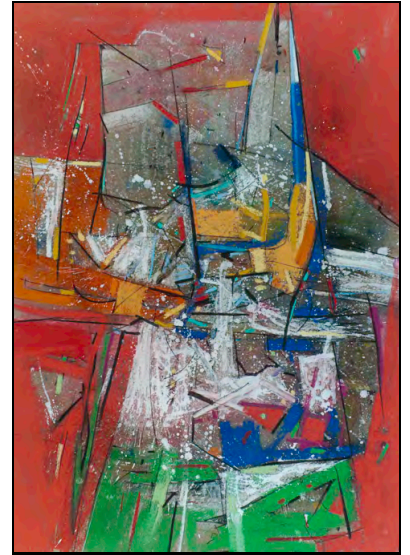

Kompozícia, 2009, 100x70cm, pastel-akryl,  
SHP-2628

Modrý deň, 2010, 100x70cm, pastel-akryl,  
SHP-2814

Ticho, 2010, 100x70cm, pastel-akryl,  
SHP-2802

Stretávanie, 2009, 100x70cm, pastel-akryl,  
SHP-2304

Veľké napätie, 2007, 100x70cm, pastel-akryl,  
IMG\_3669

Rozhovor s oranžovou, 2008, 100x70cm,  
pastel-akryl, CRW\_0254

Čaro červenej, 2007, 100x70cm, pastel-akryl,  
SHP-2012

Čaro modrej, 2005, 70x100cm, pastel-akryl,  
CRW\_0190