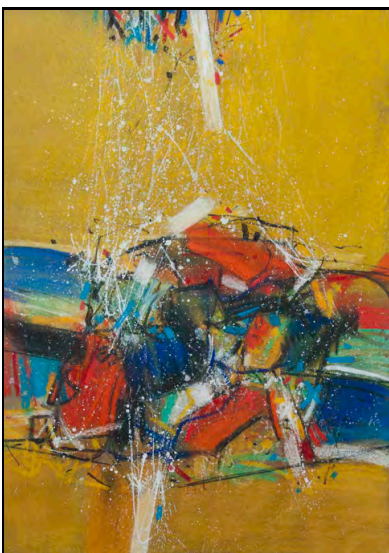

Kompozícia, 2009, 100x70cm, pastel-akryl,  
SHP-2628

Modrý deň, 2010, 100x70cm, pastel-akryl,  
SHP-2814

Ticho, 2010, 100x70cm, pastel-akryl,  
SHP-2802

Stretávanie, 2009, 100x70cm, pastel-akryl,  
SHP-2304

Veľké napätie, 2007, 100x70cm, pastel-akryl,  
IMG\_3669

Rozhovor s oranžovou, 2008, 100x70cm,  
pastel-akryl, CRW\_0254

Čaro červenej, 2007, 100x70cm, pastel-akryl,  
SHP-2012

Čaro modrej, 2005, 70x100cm, pastel-akryl,  
CRW\_0190

Modré, 2009, 100x70cm, pastel-akryl,  
SHP-2276

Nepokoj čiernej, 2009, pastel-akryl,  
100x70cm, SHP-2303

Očarenie, 2007, 100x70, pastel-akryl,  
SHP-2010

Tajomstvo, 2009, 100x70cm, pastel-akryl,  
SHP-2298

Červená a čierna, 2009, pastel-akryl,  
100x70cm, SHP-2289

Oranžové, 2009, 100x70cm, pastel-akryl,  
SHP-2286

Čaro bielej, 2005, 100x70cm, pastel-akryl,  
SHP-3163

Žltý deň, 2005, 70x100cm, pastel-akryl,  
CRW\_0178