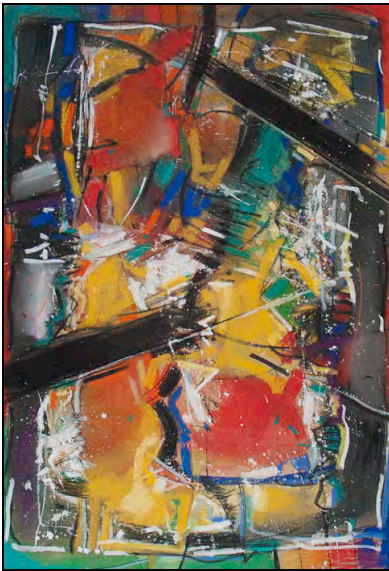

Kompozícia, 2009, 100x70cm, pastel-akryl,  
SHP-2628

Modrý deň, 2010, 100x70cm, pastel-akryl,  
SHP-2814

Ticho, 2010, 100x70cm, pastel-akryl,  
SHP-2802

Stretávanie, 2009, 100x70cm, pastel-akryl,  
SHP-2304

Veľké napätie, 2007, 100x70cm, pastel-akryl,  
IMG\_3669

Rozhovor s oranžovou, 2008, 100x70cm,  
pastel-akryl, CRW\_0254

Čaro červenej, 2007, 100x70cm, pastel-akryl,  
SHP-2012

Čaro modrej, 2005, 70x100cm, pastel-akryl,  
CRW\_0190

Modré, 2009, 100x70cm, pastel-akryl,  
SHP-2276

Nepokoj čiernej, 2009, pastel-akryl,  
100x70cm, SHP-2303

Očarenie, 2007, 100x70, pastel-akryl,  
SHP-2010

Tajomstvo, 2009, 100x70cm, pastel-akryl,  
SHP-2298