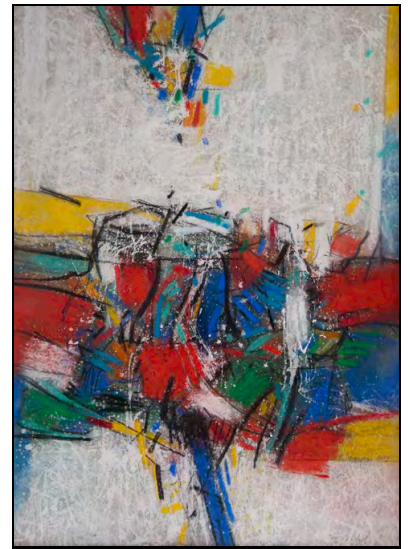

Kompozícia, 2009, 100x70cm, pastel-akryl,  
SHP-2628

Modrý deň, 2010, 100x70cm, pastel-akryl,  
SHP-2814

Ticho, 2010, 100x70cm, pastel-akryl,  
SHP-2802

Stretávanie, 2009, 100x70cm, pastel-akryl,  
SHP-2304

Veľké napätie, 2007, 100x70cm, pastel-akryl,  
IMG\_3669

Rozhovor s oranžovou, 2008, 100x70cm,  
pastel-akryl, CRW\_0254

Čaro červenej, 2007, 100x70cm, pastel-akryl,  
SHP-2012

Čaro modrej, 2005, 70x100cm, pastel-akryl,  
CRW\_0190

Modré, 2009, 100x70cm, pastel-akryl,  
SHP-2276

Nepokoj čiernej, 2009, pastel-akryl,  
100x70cm, SHP-2303

Očarenie, 2007, 100x70, pastel-akryl,  
SHP-2010

Tajomstvo, 2009, 100x70cm, pastel-akryl,  
SHP-2298

Červená a čierna, 2009, pastel-akryl,  
100x70cm, SHP-2289

Oranžové, 2009, 100x70cm, pastel-akryl,  
SHP-2286

Čaro bielej, 2005, 100x70cm, pastel-akryl,  
SHP-3163

Žltý deň, 2005, 70x100cm, pastel-akryl,  
CRW\_0178