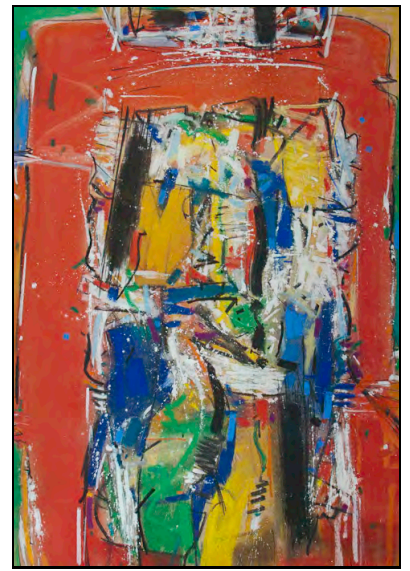

Kompozícia, 2009, 100x70cm, pastel-akryl,  
SHP-2628

Modrý deň, 2010, 100x70cm, pastel-akryl,  
SHP-2814

Ticho, 2010, 100x70cm, pastel-akryl,  
SHP-2802

Stretávanie, 2009, 100x70cm, pastel-akryl,  
SHP-2304

Veľké napätie, 2007, 100x70cm, pastel-akryl,  
IMG\_3669

Rozhovor s oranžovou, 2008, 100x70cm,  
pastel-akryl, CRW\_0254

Čaro červenej, 2007, 100x70cm, pastel-akryl,  
SHP-2012

Čaro modrej, 2005, 70x100cm, pastel-akryl,  
CRW\_0190

Modré, 2009, 100x70cm, pastel-akryl,  
SHP-2276

Nepokoj čiernej, 2009, pastel-akryl,  
100x70cm, SHP-2303

Očarenie, 2007, 100x70, pastel-akryl,  
SHP-2010

Tajomstvo, 2009, 100x70cm, pastel-akryl,  
SHP-2298