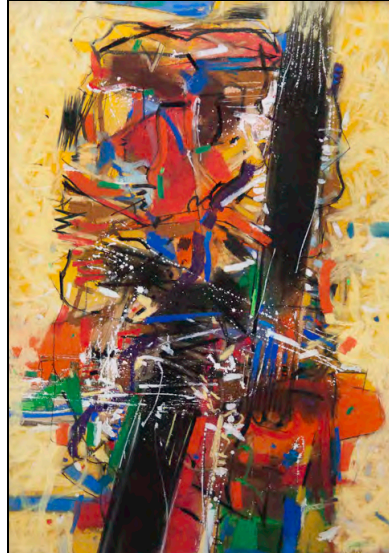

Kompozícia, 2009, 100x70cm, pastel-akryl,  
SHP-2628

Modrý deň, 2010, 100x70cm, pastel-akryl,  
SHP-2814

Ticho, 2010, 100x70cm, pastel-akryl,  
SHP-2802

Stretávanie, 2009, 100x70cm, pastel-akryl,  
SHP-2304

Veľké napätie, 2007, 100x70cm, pastel-akryl,  
IMG\_3669

Rozhovor s oranžovou, 2008, 100x70cm,  
pastel-akryl, CRW\_0254

Čaro červenej, 2007, 100x70cm, pastel-akryl,  
SHP-2012

Čaro modrej, 2005, 70x100cm, pastel-akryl,  
CRW\_0190

Červená a čierna, 2009, pastel-akryl,  
100x70cm, SHP-2289

Oranžové, 2009, 100x70cm, pastel-akryl,  
SHP-2286

Čaro bielej, 2005, 100x70cm, pastel-akryl,  
SHP-3163

Žltý deň, 2005, 70x100cm, pastel-akryl,  
CRW\_0178

Žlté, 2009, 100x70cm, pastel-akryl,  
SHP-3168

Bledomodré, 2009, 100x70cm, pastel-akryl,  
SHP-2283