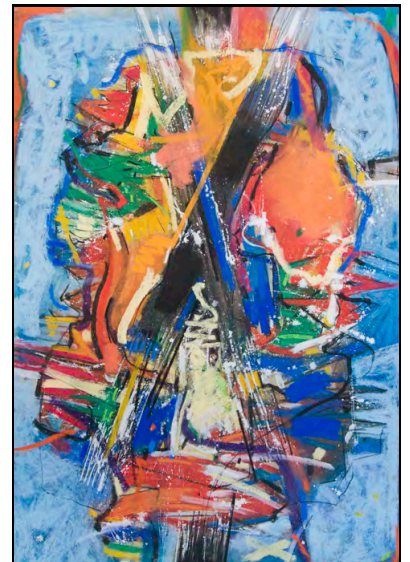

Kompozícia, 2009, 100x70cm, pastel-akryl,  
SHP-2628

Modrý deň, 2010, 100x70cm, pastel-akryl,  
SHP-2814

Ticho, 2010, 100x70cm, pastel-akryl,  
SHP-2802

Stretávanie, 2009, 100x70cm, pastel-akryl,  
SHP-2304

Veľké napätie, 2007, 100x70cm, pastel-akryl,  
IMG\_3669

Rozhovor s oranžovou, 2008, 100x70cm,  
pastel-akryl, CRW\_0254

Čaro červenej, 2007, 100x70cm, pastel-akryl,  
SHP-2012

Čaro modrej, 2005, 70x100cm, pastel-akryl,  
CRW\_0190

Červená a čierna, 2009, pastel-akryl,  
100x70cm, SHP-2289

Oranžové, 2009, 100x70cm, pastel-akryl,  
SHP-2286

Čaro bielej, 2005, 100x70cm, pastel-akryl,  
SHP-3163

Žltý deň, 2005, 70x100cm, pastel-akryl,  
CRW\_0178

Žlté, 2009, 100x70cm, pastel-akryl,  
SHP-3168

Bledomodré, 2009, 100x70cm, pastel-akryl,  
SHP-2283