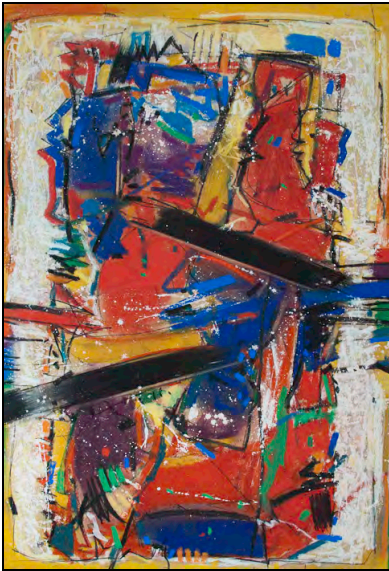

Kompozícia, 2009, 100x70cm, pastel-akryl,  
SHP-2628

Modrý deň, 2010, 100x70cm, pastel-akryl,  
SHP-2814

Ticho, 2010, 100x70cm, pastel-akryl,  
SHP-2802

Stretávanie, 2009, 100x70cm, pastel-akryl,  
SHP-2304

Veľké napätie, 2007, 100x70cm, pastel-akryl,  
IMG\_3669

Rozhovor s oranžovou, 2008, 100x70cm,  
pastel-akryl, CRW\_0254

Čaro červenej, 2007, 100x70cm, pastel-akryl,  
SHP-2012

Čaro modrej, 2005, 70x100cm, pastel-akryl,  
CRW\_0190

Modré, 2009, 100x70cm, pastel-akryl,  
SHP-2276

Nepokoj čiernej, 2009, pastel-akryl,  
100x70cm, SHP-2303

Očarenie, 2007, 100x70, pastel-akryl,  
SHP-2010

Tajomstvo, 2009, 100x70cm, pastel-akryl,  
SHP-2298

Červená a čierna, 2009, pastel-akryl,  
100x70cm, SHP-2289

Oranžové, 2009, 100x70cm, pastel-akryl,  
SHP-2286

Čaro bielej, 2005, 100x70cm, pastel-akryl,  
SHP-3163

Žltý deň, 2005, 70x100cm, pastel-akryl,  
CRW\_0178