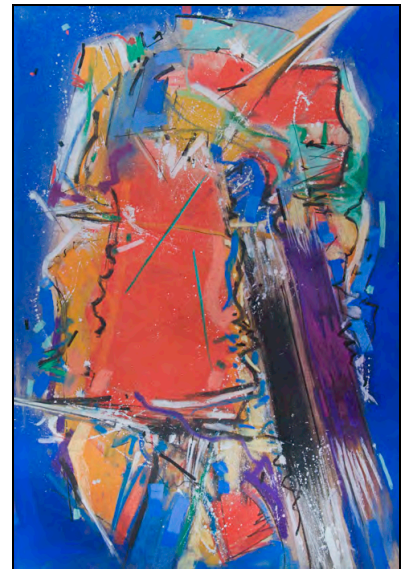

Kompozícia, 2009, 100x70cm, pastel-akryl,  
SHP-2628

Modrý deň, 2010, 100x70cm, pastel-akryl,  
SHP-2814

Ticho, 2010, 100x70cm, pastel-akryl,  
SHP-2802

Stretávanie, 2009, 100x70cm, pastel-akryl,  
SHP-2304

Veľké napätie, 2007, 100x70cm, pastel-akryl,  
IMG\_3669

Rozhovor s oranžovou, 2008, 100x70cm,  
pastel-akryl, CRW\_0254

Čaro červenej, 2007, 100x70cm, pastel-akryl,  
SHP-2012

Čaro modrej, 2005, 70x100cm, pastel-akryl,  
CRW\_0190

Modré, 2009, 100x70cm, pastel-akryl,  
SHP-2276

Nepokoj čiernej, 2009, pastel-akryl,  
100x70cm, SHP-2303

Očarenie, 2007, 100x70, pastel-akryl,  
SHP-2010

Tajomstvo, 2009, 100x70cm, pastel-akryl,  
SHP-2298